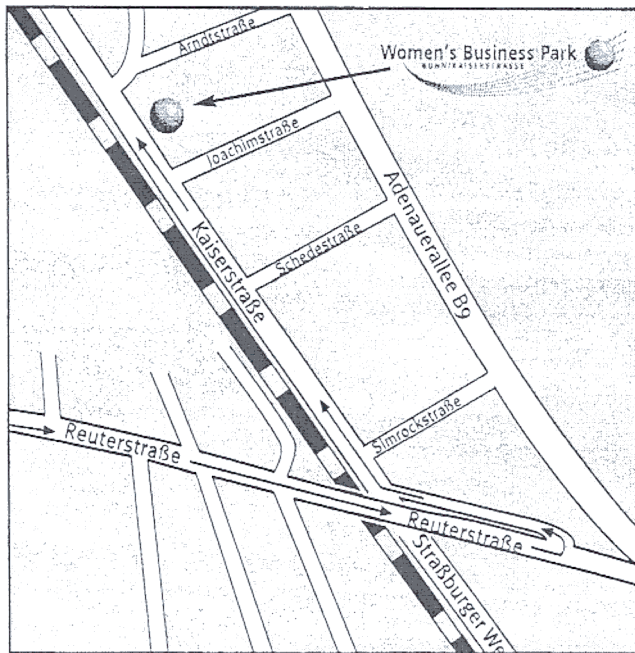

Kaiserstraße 139-141

53113 Bonn

Fon: 02 28/915 24-0

Fax: 02 28/915 24-29

e-mail: info@upgang.de

www.upgang.de

WEGBESCHREIBUNG:

MIT DEM AUTO AUS KÖLN:

A 555 bis AB-Kreuz Bonn-Nord, dort auf die A 565 Richtung Koblenz, Ausfahrt BONN-POPPELSDORF

MIT DEM AUTO AUS DEM RUHRGEBIET:

A 59 (Flughafenautobahn) bis AB-Dreieck Bonn-Beuel, dort abfahren auf die A 565 Richtung Koblenz, Ausfahrt BONN-POPPELSDORF

MIT DEM AUTO AUS DEM SÜDEN:

A 61 bis zum AB Kreuz Meckenheim, dort auf die A 565 Richtung Bonn, Ausfahrt BONN-POPPELSDORF

DIE ABFAHRT

führt automatisch auf die REUTERSTRASSE. Der Straße folgen bis über die Reuterbrücke, links einordnen, scharf links (180°) in die KAISERSTRASSE abbiegen. Der Straßenführung folgen, hinter der Joachimstraße, auf der rechten Seite, befindet sich der Women's Business Park.

MIT ÖFFENTLICHEN VERKEHRSMITTELN:

Vom Bonner Hauptbahnhof Buslinie 610 oder 852
Richtung Bad Godesberg, Haltestelle Arndtstraße