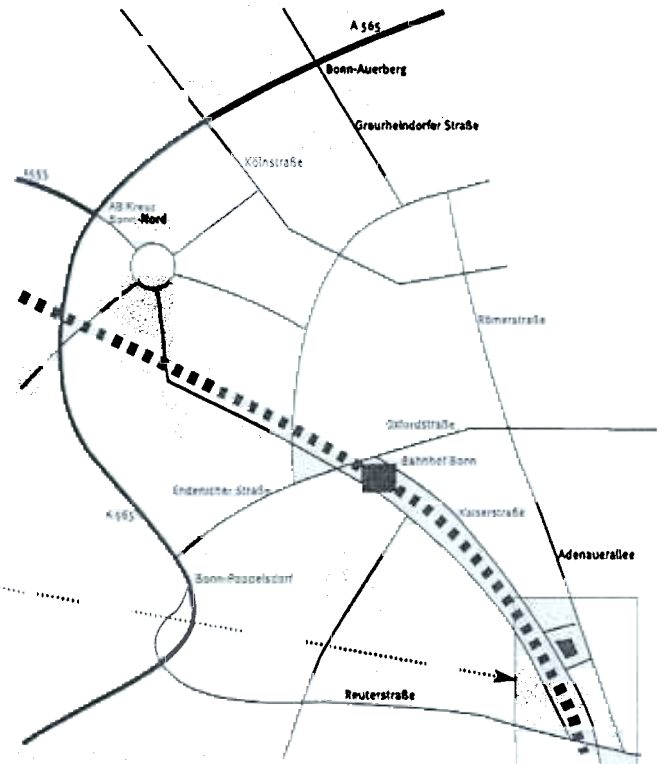

Kaiserstraße 139-141

53113 Bonn

Fon: 02 28/915 24-0

Fax: 02 28/915 24-29

e-mail: info@upgang.de

www.upgang.de

WEGBESCHREIBUNG:

MIT DEM AUTO AUS KÖLN:

A 555 bis AB-Kreuz Bonn-Nord, dort auf die A 565 Richtung Koblenz, Ausfahrt BONN-POPPELSDORF

MIT DEM AUTO AUS DEM RUHRGEBIET:

A 59 (Flughafenautobahn) bis AB-Dreieck Bonn-Beuel, dort abfahren auf die A 565 Richtung Koblenz, Ausfahrt BONN-POPPELSDORF

MIT DEM AUTO AUS DEM SÜDEN:

A 61 bis zum AB Kreuz Meckenheim, dort auf die A 565 Richtung Bonn, Ausfahrt BONN-POPPELSDORF

DIE ABFAHRT

führt automatisch auf die REUTERSTRASSE. Der Straße folgen bis über die Reuterbrücke, links einordnen, scharf links (180°) in die KAISERSTRASSE abbiegen. Der Straßenführung folgen, hinter der Joachimstraße, auf der rechten Seite, befindet sich der Women's Business Park.

MIT ÖFFENTLICHEN VERKEHRSMITTELN:

Vom Bonner Hauptbahnhof Buslinie 610 oder 852
Richtung Bad Godesberg, Haltestelle Arndtstraße